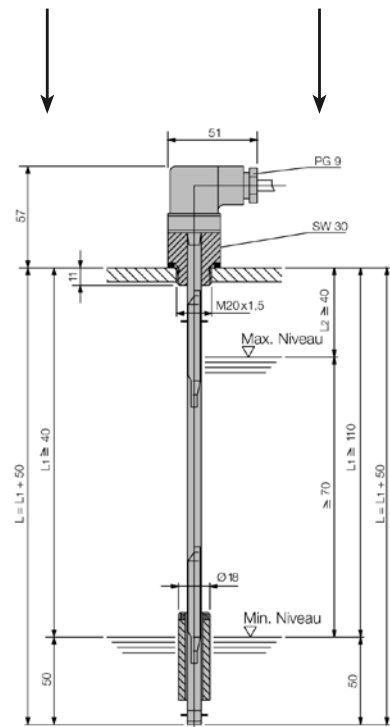

**Anwendungsbereich**

Um eine einwandfreie Funktion zu gewährleisten, soll der Füllstandschalter nie in unmittelbarer Nähe des Einfüllstutzen oder Tank montiert werden.

**Technische Daten**

Einschraubgewinde		M 20 x 1,5
Einbaulage		senkrecht ± 10°
Gerätestecker		DIN 43650
Schutzart		IP 65
Schaltspannung	Niveau	max. 230 VAC/230 VDC
	Temperatur	max. 250 VAC/250 VDC
Schaltstrom	Niveau	max. 0,8 A/0,8 A ind.
	Temperatur	max. 2,5 A/1,6 A ind.
	Temperatur	min. 50 mA
Schaltleistung	Niveau	max. 20 W/26 VA
Rückschalttemperatur		max. 25 ° C
Temperatur-Ansprechtoleranz		± 10%
Temperatur-Schaltpunkt	Öffner	+ 55/70/80/90 ° C
	Schliesser	+ 60/70/80/90 ° C
Kontaktfunktionen	Öffner oder Schliesser	
Medium		Mineralöle

<b>Füllstandschalter</b>	<b>Typ FS</b>
<b>Temp. bis 90 °C</b>	<b>Länge bis 1200 mm</b>

Typ	Kontaktfunktion	Artikel-Nr.	Schaltbild	Masse	
Min. Niveau	Schliesser	34200		Linke Seite für Min. Niveau	Rechte Seite für Max. + Min. Niveau
Min. Niveau	Öffner	34201		34200 34201 34202 34203	34204 34205 34206 34207 34208 34209
Min. Niveau + Temperatur	Schliesser	34202			
Min. Niveau + Temperatur	Öffner	34203			
Max. + Min. Niveau	Schliesser	34204			
Max. + Min. Niveau	Öffner	34205			
Min. Niveau + Temperatur	Schliesser	34206			
Max. + Min. Niveau + Temperatur	Öffner	34207			
Max. + Min. Niveau	Schliesser/ Öffner	34208			
Min. Niveau + Temperatur	Schliesser / Öffner	34209			